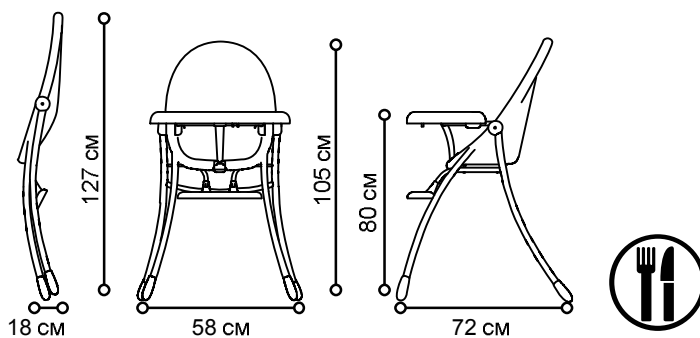

## Спецификации

Шифр: **10502**

Наименование и описание: **высокий стульчик папо для городской квартиры**

- 6 основных особенностей:
- изящный минималистский дизайн, складной механизм для удобства хранения
  - возможность использования как в традиционном исполнении (с «собственным столиком»), так и в режиме подъема к общему столу
  - регулируемый столик для кормления увеличенного размера (3 положения) с высоким ободом для предотвращения переливания через край; столик изготовлен из одобренных FDA материалов – специальных видов пластмасс и нержавеющей стали (съемные, подходят для мытья в посудомоечной машине)
  - мягкие ремни безопасности с фиксацией в 5 точках, регулируемые по длине, в соответствии с возрастом ребенка
  - легко моющееся удобное сиденье из искусственной кожи современных расцветок
  - подставка для ног (2 положения)

### РАЗМЕРЫ

Возраст ребенка: **от 6 месяцев до 3 лет**

Масса нетто\*: **8,5 кг/18,7 фунтов**

Масса брутто\*: **10,3 кг/22,7 фунтов**

Упаковка (внутренняя/общая): **1 шт. в коробке**

Размеры коробки: **62(д) x 17(ш) x 90(в) см**